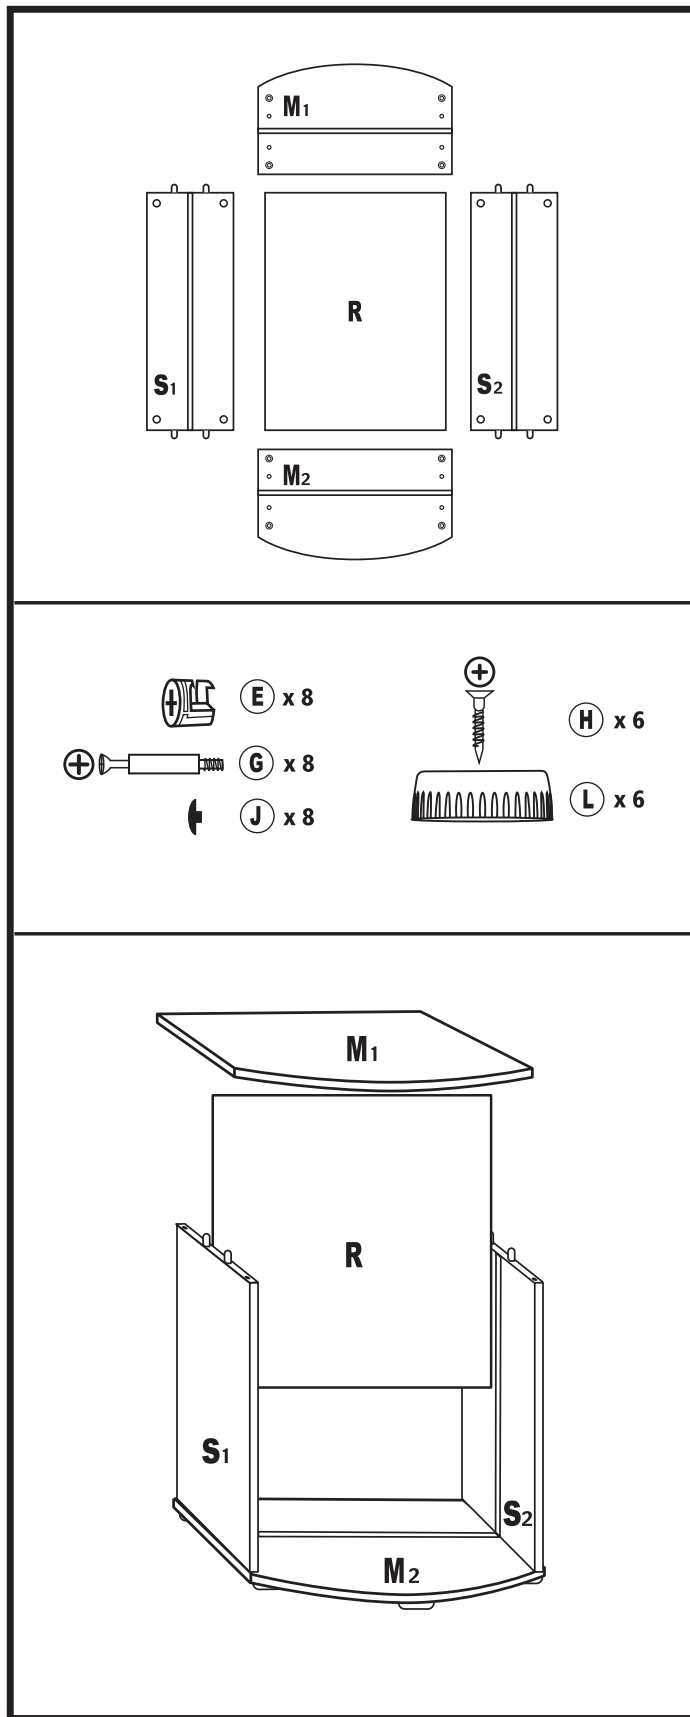

INSTRUCTIONS / AUFBAUANLEITUNG / INSTRUCCIONES

24³/₄" x 15" x 26" (63 cm x 38 cm x 66 cm)

Distributed by
 Canada: **Rolf C. Hagen Inc.**, Montreal, QC H9X 0A2
 U.S.A.: **Rolf C. Hagen (U.S.A.) Corp.**, Mansfield, MA. 02048
 U.K.: **Rolf C. Hagen (U.K.) Ltd.**, Castleford, W. Yorkshire WF10 5QH
 France: **Hagen France SA.**, F-77388 Combs la Ville.
 Germany: **HAGEN Deutschland GmbH & Co. KG**, 25488 Holm
 Spain: **Rolf C. Hagen España S.A.**, Av. de Beniparrell n. 11 y 13,
 46460 Silla, Valencia
 Malaysia: **Rolf C. Hagen (SEA) Sdn Bhd** 43200 Cheras, Selangor D.E.

15766
 Made in China
 Ver: 42/10-INT