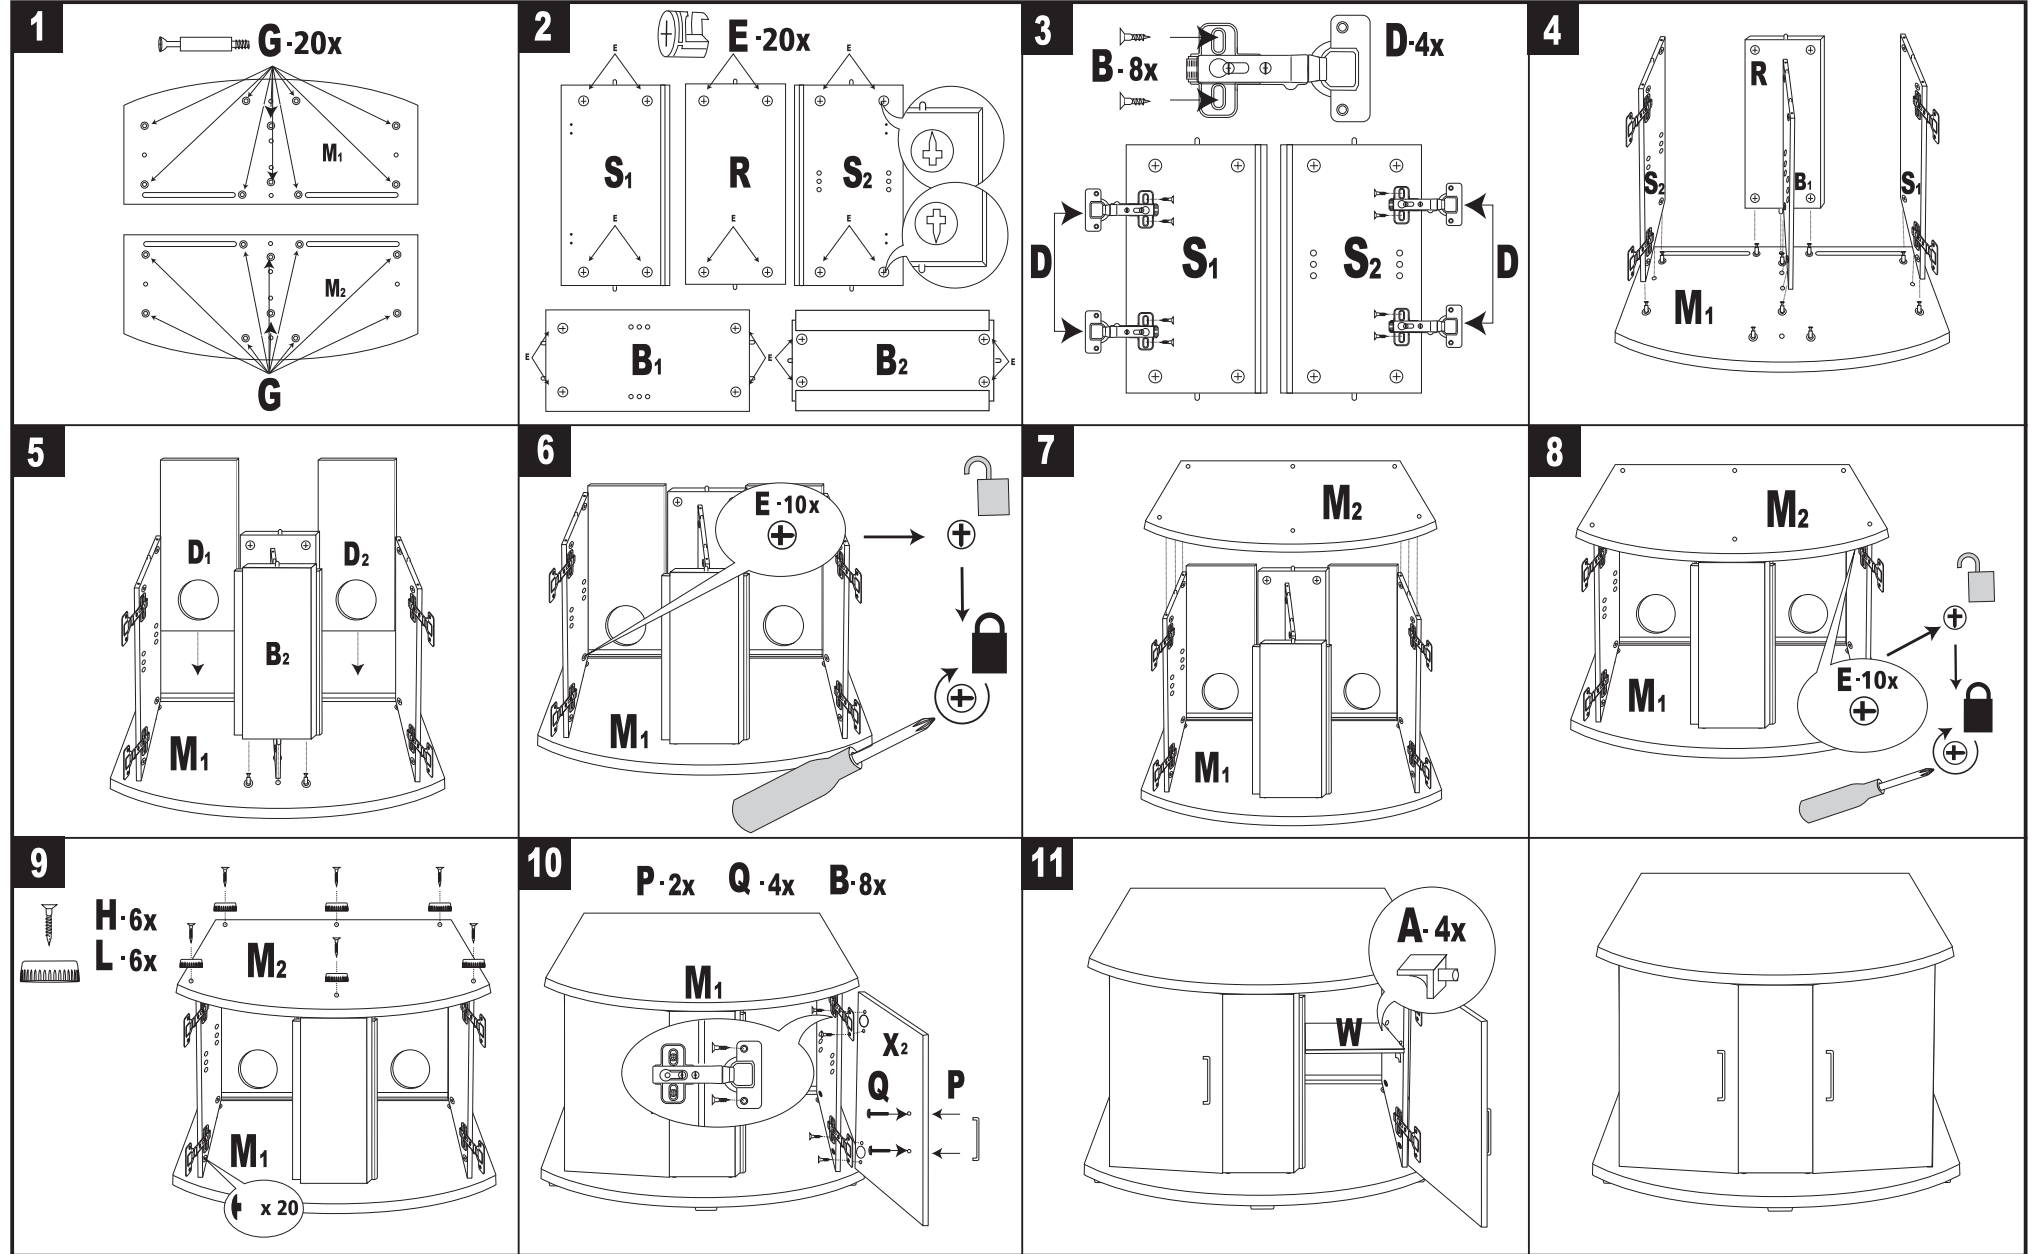

INSTRUCTIONS / AUFBAUANLEITUNG / INSTRUCCIONES

37" x 16 1/2" x 26" (94 cm x 42 cm x 66 cm)

Distributed by
 Canada: **Rolf C. Hagen Inc.**, Montreal, QC H9X 0A2
 U.S.A.: **Rolf C. Hagen (U.S.A.) Corp.**, Mansfield, MA, 02048
 U.K.: **Rolf C. Hagen (U.K.) Ltd.**, Castleford, W. Yorkshire WF10 5QH
 France: **Hagen France SA.**, F-77388 Combs la Ville.
 Germany: **HAGEN Deutschland GmbH & Co. KG**, 25488 Holm
 Spain: **Rolf C. Hagen España S.A.**, Av. de Beniparrell n. 11 y 13,
 46460 Silla, Valencia
 Malaysia: **Rolf C. Hagen (SEA) Sdn Bhd** 43200 Cheras, Selangor D.E.

15768
 Made in China
 Ver: 42/10-INT