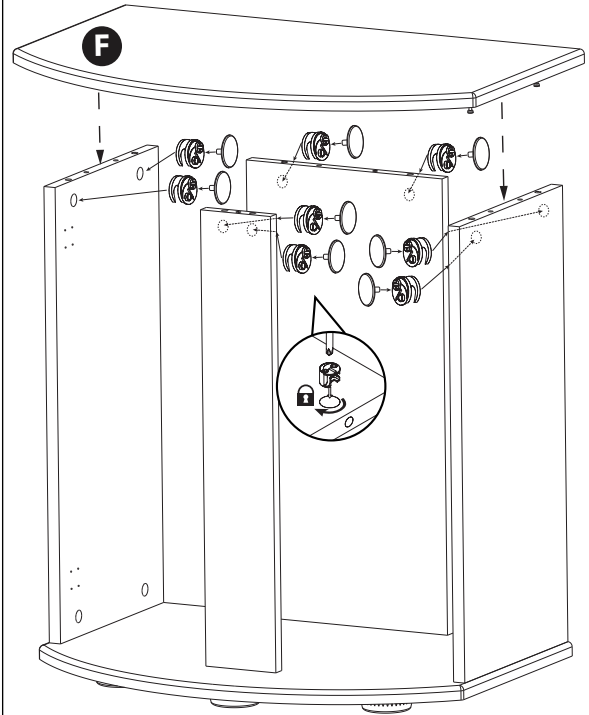

**FLUVAL<sup>®</sup> BOW 26**  
**AQUARIUM CABINET/MEUBLE D'AQUARIUM**  
24.75" x 15" x 26" (63 cm x 38 cm x 66 cm)

# INSTRUCTIONS / AUFBAUANLEITUNG / INSTRUCCIONES

**1A**

- |   |  |  |  |
|---|--|--|--|
| 8x  | 7x  | 6x  | 6x  |
|---|--|--|--|

**1B**

- |  |   |
|--|---|
| 4x  | 4x  |
|--|---|

**2**

- |  |  |
|--|--|
| 2x  | 2x  |
|--|--|

**3**

- |  |   |
|--|---|
| 2x  | 2x  |
|--|---|

**4A****8x****7x****4B****8x****8x****5A****8x****4x****4x****2x****5B****8x**

5C

8x

A

C B