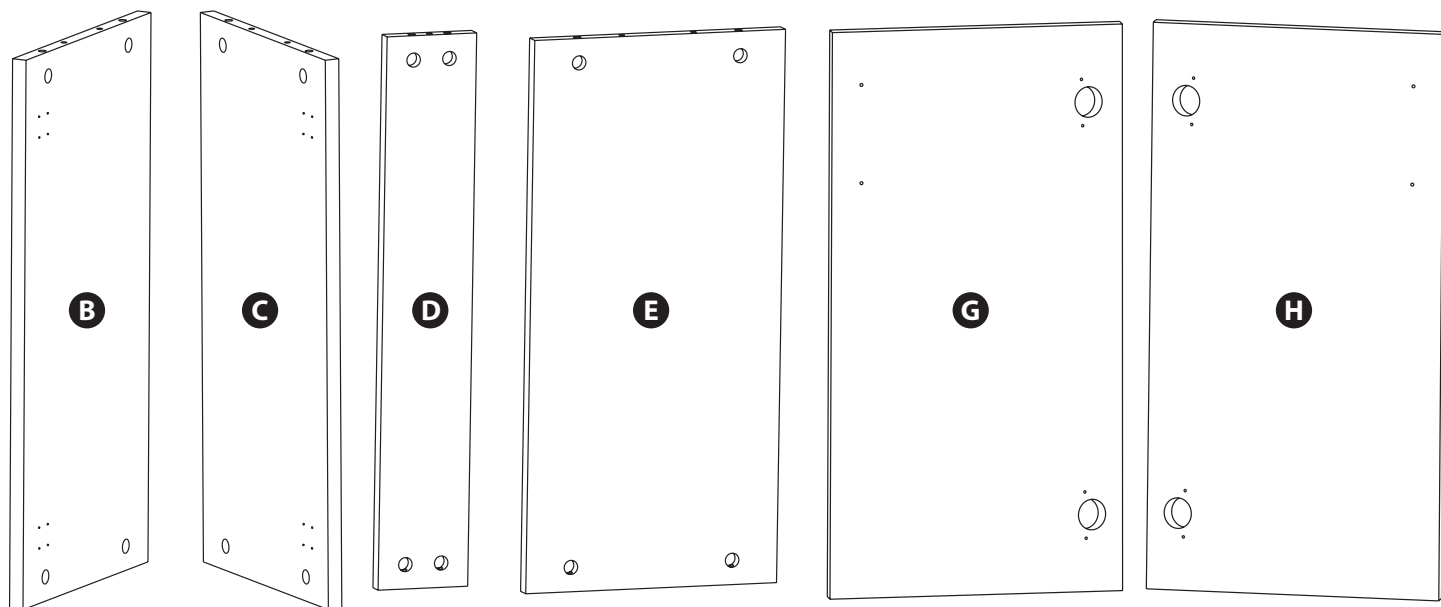

**FLUVAL<sup>®</sup> BOW 26**  
**AQUARIUM CABINET/MEUBLE D'AQUARIUM**  
24.75" x 15" x 26" (63 cm x 38 cm x 66 cm)

# INSTRUCTIONS / AUFBAUANLEITUNG / INSTRUCCIONES

**1A**

- |   |  |  |  |
|---|--|--|--|
| 8x  | 7x  | 6x  | 6x  |
|---|--|--|--|

**1B**

- |  |   |
|--|---|
| 4x  | 4x  |
|--|---|

**2**

- |  |  |
|--|--|
| 2x  | 2x  |
|--|--|