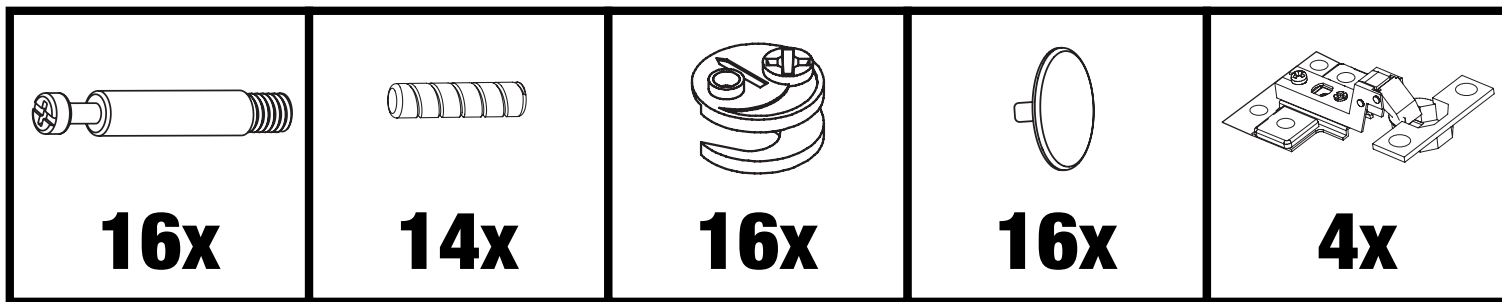

**FLUVAL<sup>®</sup> BOW 26**  
**AQUARIUM CABINET/MEUBLE D'AQUARIUM**  
24.75" x 15" x 26" (63 cm x 38 cm x 66 cm)

# INSTRUCTIONS / AUFBAUANLEITUNG / INSTRUCCIONES

**1A**

- |   |  |  |  |
|---|--|--|--|
| 8x  | 7x  | 6x  | 6x  |
|---|--|--|--|

**1B**

- |  |   |
|--|---|
| 4x  | 4x  |
|--|---|

**2**

- |  |  |
|--|--|
| 2x  | 2x  |
|--|--|