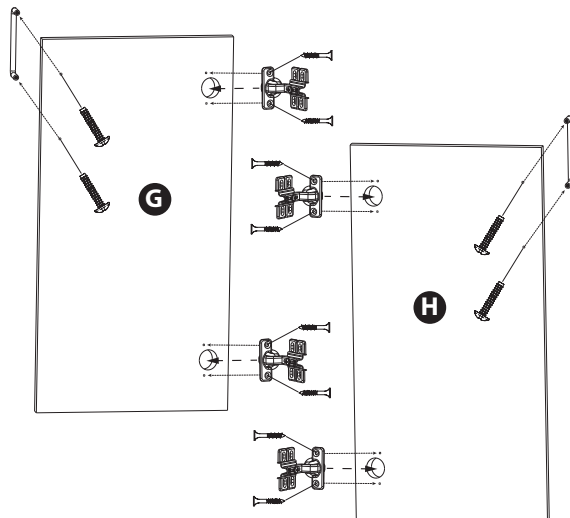

**FLUVAL<sup>®</sup> BOW 26**  
**AQUARIUM CABINET/MEUBLE D'AQUARIUM**  
24.75" x 15" x 26" (63 cm x 38 cm x 66 cm)

# INSTRUCTIONS / AUFBAUANLEITUNG / INSTRUCCIONES

**1A**

- |   |  |  |  |
|---|--|--|--|
| 8x  | 7x  | 6x  | 6x  |
|---|--|--|--|

**1B**

- |  |   |
|--|---|
| 4x  | 4x  |
|--|---|

**2**

- |  |  |
|--|--|
| 2x  | 2x  |
|--|--|

**3**

- |  |   |
|--|---|
| 2x  | 2x  |
|--|---|

**4A****8x****7x****4B****8x****8x****5A****8x****4x****4x****2x****5B****8x**

5C

8x

A

C B