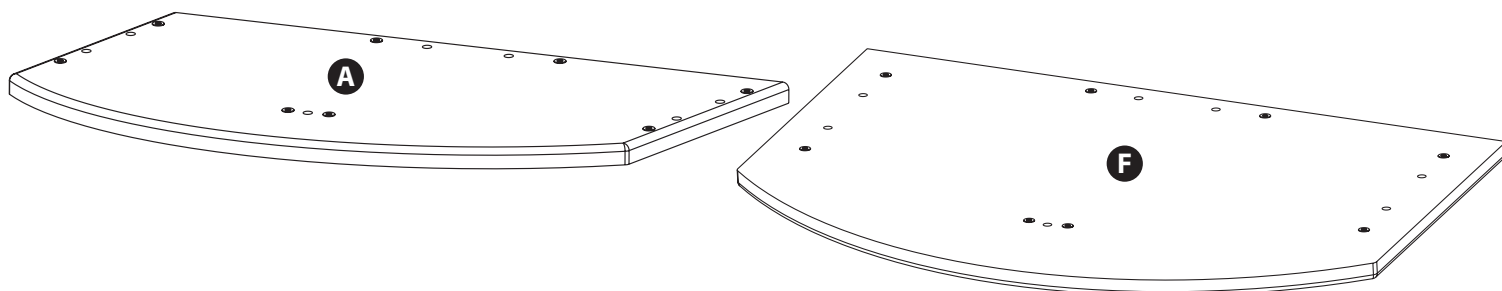

**FLUVAL<sup>®</sup> BOW 26**  
**AQUARIUM CABINET/MEUBLE D'AQUARIUM**  
24.75" x 15" x 26" (63 cm x 38 cm x 66 cm)

# INSTRUCTIONS / AUFBAUANLEITUNG / INSTRUCCIONES

**1A**

- |   |  |  |  |
|---|--|--|--|
| 8x  | 7x  | 6x  | 6x  |
|---|--|--|--|

**1B**

- |  |   |
|--|---|
| 4x  | 4x  |
|--|---|

**2**

- |  |  |
|--|--|
| 2x  | 2x  |
|--|--|