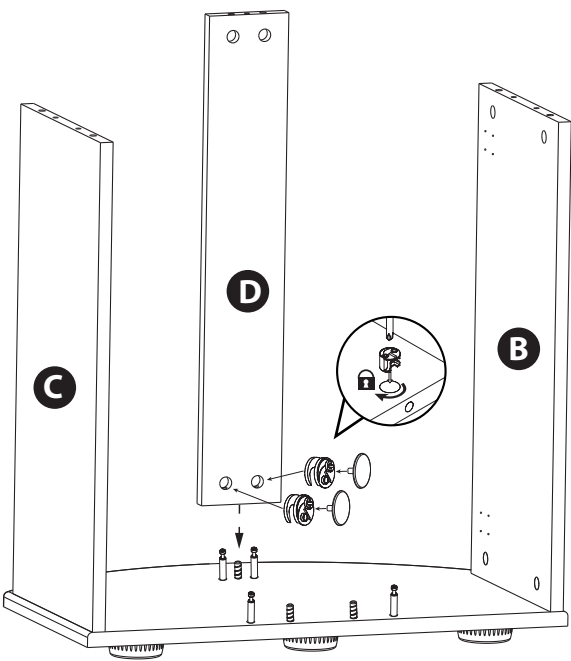

**FLUVAL<sup>®</sup> BOW 26**  
**AQUARIUM CABINET/MEUBLE D'AQUARIUM**  
24.75" x 15" x 26" (63 cm x 38 cm x 66 cm)

# INSTRUCTIONS / AUFBAUANLEITUNG / INSTRUCCIONES

**1A**

- |   |  |  |  |
|---|--|--|--|
| 8x  | 7x  | 6x  | 6x  |
|---|--|--|--|

**1B**

- |  |   |
|--|---|
| 4x  | 4x  |
|--|---|

**2**

- |  |  |
|--|--|
| 2x  | 2x  |
|--|--|

**3**

- |  |   |
|--|---|
| 2x  | 2x  |
|--|---|

**4A****8x****7x****4B****8x****8x****5A****8x****4x****4x****2x****5B****8x**

5C

8x

A

C B