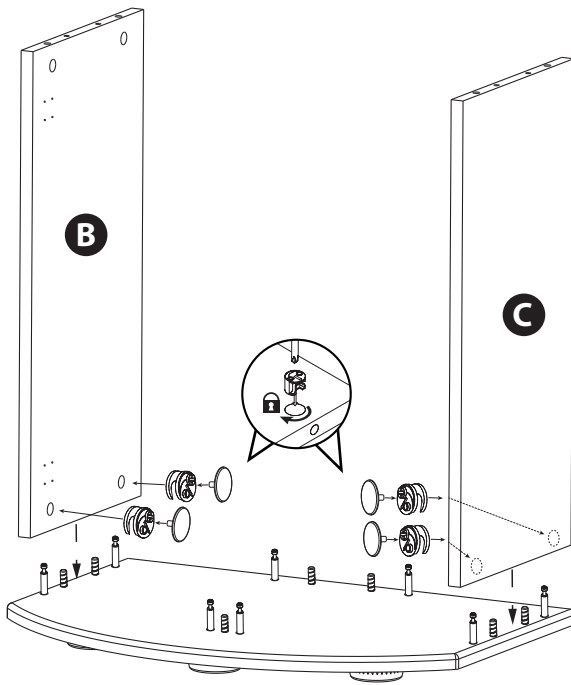

**FLUVAL<sup>®</sup> BOW 26**  
**AQUARIUM CABINET/MEUBLE D'AQUARIUM**  
24.75" x 15" x 26" (63 cm x 38 cm x 66 cm)

# INSTRUCTIONS / AUFBAUANLEITUNG / INSTRUCCIONES

**1A**

- |   |  |  |  |
|---|--|--|--|
| 8x  | 7x  | 6x  | 6x  |
|---|--|--|--|

**1B**

- |  |   |
|--|---|
| 4x  | 4x  |
|--|---|

**2**

- |  |  |
|--|--|
| 2x  | 2x  |
|--|--|

**3**

- |  |   |
|--|---|
| 2x  | 2x  |
|--|---|

**4A****8x****7x****4B****8x****8x****5A****8x****4x****4x****2x****5B****8x**

5C

8x

A

C B