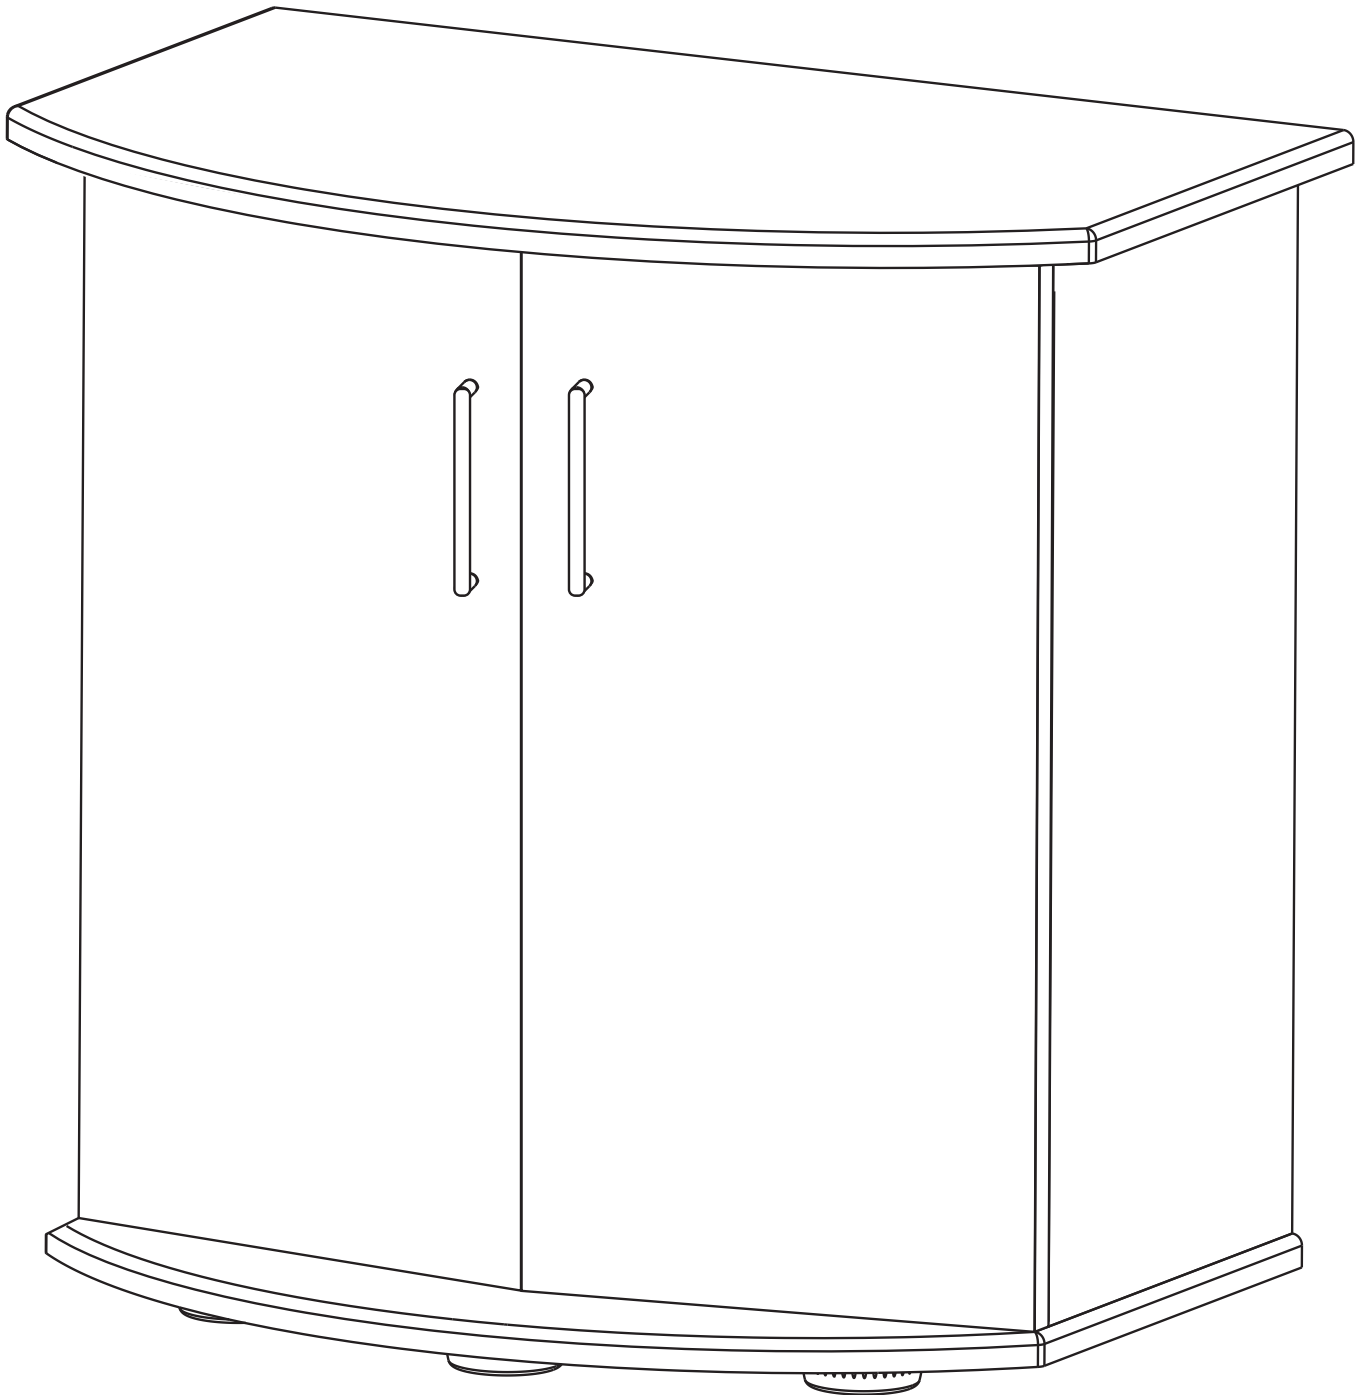

**FLUVAL<sup>®</sup> BOW 26**  
**AQUARIUM CABINET/MEUBLE D'AQUARIUM**  
24.75" x 15" x 26" (63 cm x 38 cm x 66 cm)