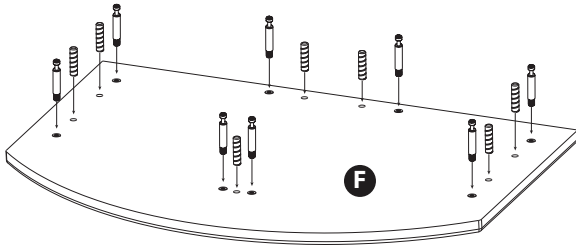

**FLUVAL<sup>®</sup> BOW 26**  
**AQUARIUM CABINET/MEUBLE D'AQUARIUM**  
24.75" x 15" x 26" (63 cm x 38 cm x 66 cm)

# INSTRUCTIONS / AUFBAUANLEITUNG / INSTRUCCIONES

**1A**

- |   |  |  |  |
|---|--|--|--|
| 8x  | 7x  | 6x  | 6x  |
|---|--|--|--|

**1B**

- |  |   |
|--|---|
| 4x  | 4x  |
|--|---|

**2**

- |  |  |
|--|--|
| 2x  | 2x  |
|--|--|

**3**

- |  |   |
|--|---|
| 2x  | 2x  |
|--|---|

**4A****8x****7x****4B****8x****8x****5A****8x****4x****4x****2x****5B****8x**

5C

8x

A

C B