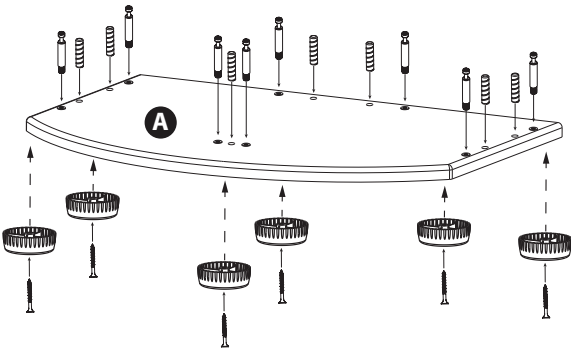

**FLUVAL<sup>®</sup> BOW 26**  
**AQUARIUM CABINET/MEUBLE D'AQUARIUM**  
24.75" x 15" x 26" (63 cm x 38 cm x 66 cm)

# INSTRUCTIONS / AUFBAUANLEITUNG / INSTRUCCIONES

**1A**

- |   |  |  |  |
|---|--|--|--|
| 8x  | 7x  | 6x  | 6x  |
|---|--|--|--|

**1B**

- |  |   |
|--|---|
| 4x  | 4x  |
|--|---|

**2**

- |  |  |
|--|--|
| 2x  | 2x  |
|--|--|

**3**

- |  |   |
|--|---|
| 2x  | 2x  |
|--|---|

**4A****8x****7x****4B****8x****8x****5A****8x****4x****4x****2x****5B****8x**

5C

8x

A

C B