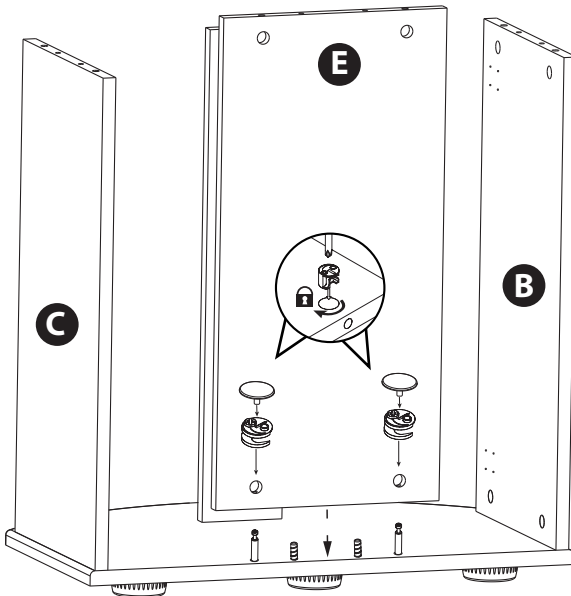

**FLUVAL<sup>®</sup> BOW 26**  
**AQUARIUM CABINET/MEUBLE D'AQUARIUM**  
24.75" x 15" x 26" (63 cm x 38 cm x 66 cm)

# INSTRUCTIONS / AUFBAUANLEITUNG / INSTRUCCIONES

**1A**

- |   |  |  |  |
|---|--|--|--|
| 8x  | 7x  | 6x  | 6x  |
|---|--|--|--|

**1B**

- |  |   |
|--|---|
| 4x  | 4x  |
|--|---|

**2**

- |  |  |
|--|--|
| 2x  | 2x  |
|--|--|

**3**

- |  |   |
|--|---|
| 2x  | 2x  |
|--|---|

**4A****8x****7x****4B****8x****8x****5A****8x****4x****4x****2x****5B****8x**

5C

8x

A

C B