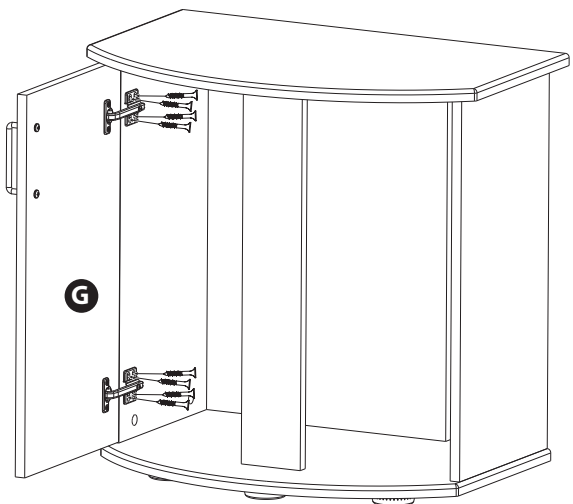

8x

4x

4x

2x

5B