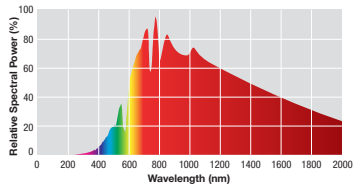

PT2112

A21/100W

100W		Distance		Illuminance with Light Dome		Temp.	
	Inch	cm	Lux	°F	°C		
	4	10	35660	>122	>50		
	8	20	17560	95	35		
	12	30	8395	91	33		
	16	40	2985	82	28		
	20	50	1100	77	25		
	24	60	405	77	25