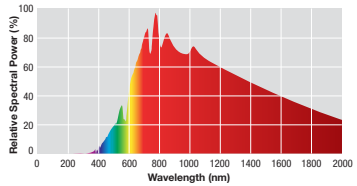

PT2110

A19/60W

60W		Distance		Illuminance with Light Dome		Temp.	
	Inch	cm	Lux	°F	°C		
	4	10	30100	>122	>50		
	8	20	11920	95	35		
	12	30	4500	88	31		
	16	40	1460	84	29		
	20	50	690	79	26		
	24	60	270	77	25