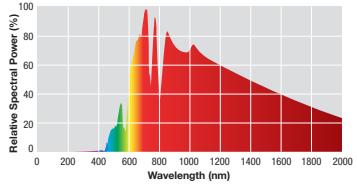

PT2102

T10/25W

25W		Distance		Illuminance with Light Dome		Temp.	
	Inch	cm	Lux	°F	°C		
	4	10	19200	-	-		
	8	20	5800	-	-		
	12	30	500	-	-		
	16	40	255	-	-		
	20	50	155	-	-		
	24	60	100	-	-