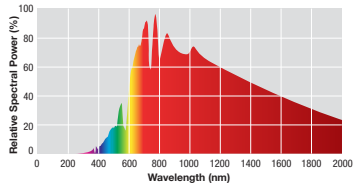

PT2104

T10/40W

40W		Distance		Illuminance with Light Dome		Temp.	
	Inch	cm	Lux	°F	°C		
	4	10	25000	>122	>50		
	8	20	8780	99	37		
	12	30	1850	86	30		
	16	40	685	82	28		
	20	50	375	79	26		
	24	60	205	77	25