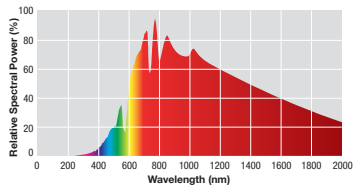

PT2111

A19/100W

100W		Distance		Illuminance with Light Dome		Temp.	
	Inch	cm	Lux	°F	°C		
	4	10	35660	>122	>50		
	8	20	17560	95	35		
	12	30	8395	91	33		
	16	40	2985	82	28		
	20	50	1100	77	25		
	24	60	405	77	25